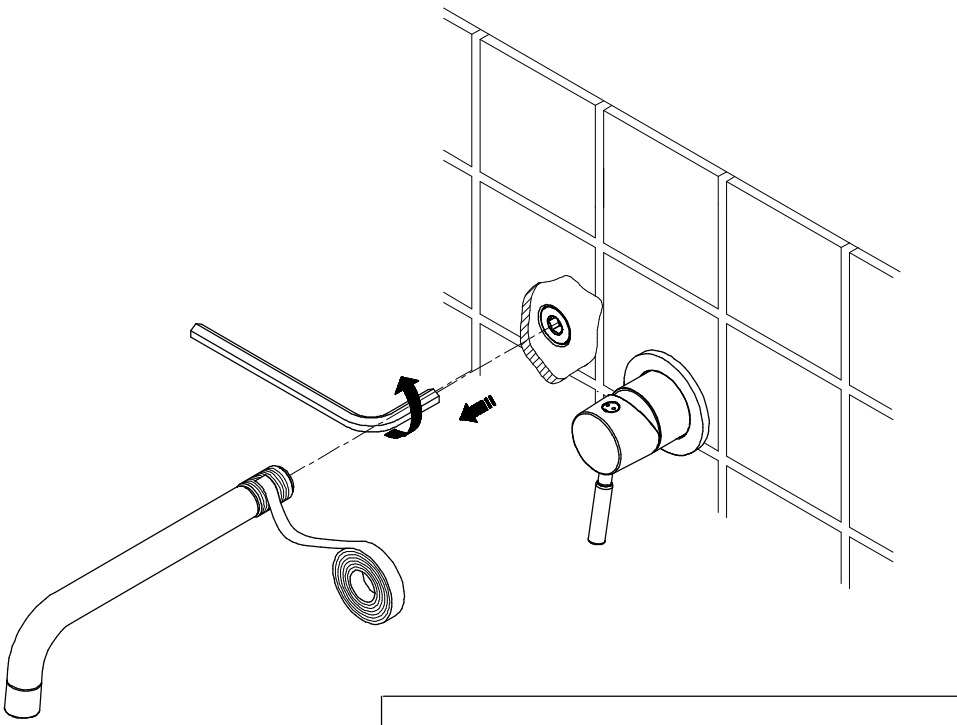

07.17

20206.00

H: max.65°C

H,C: 50–1000Kpa(0,5–10bar)

A

B

C

D