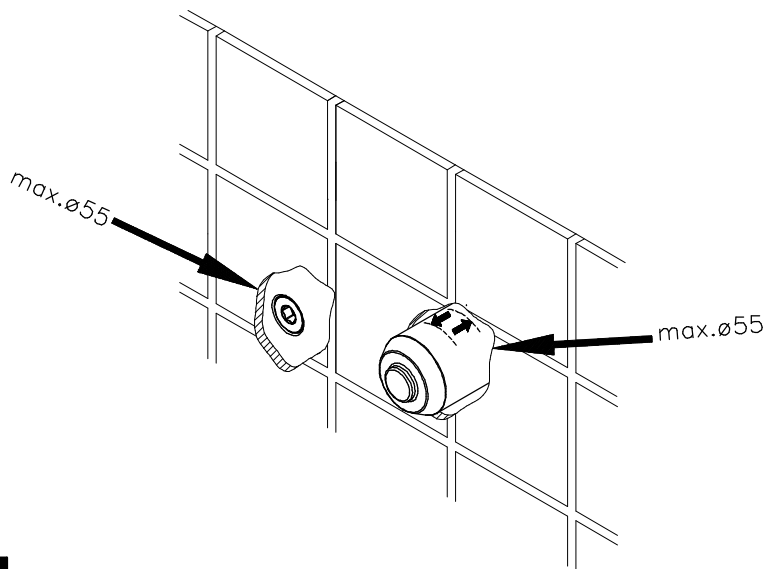

07.17

20206.00

H: max.65°C

H,C: 50–1000Kpa(0,5–10bar)

A

B

C

D