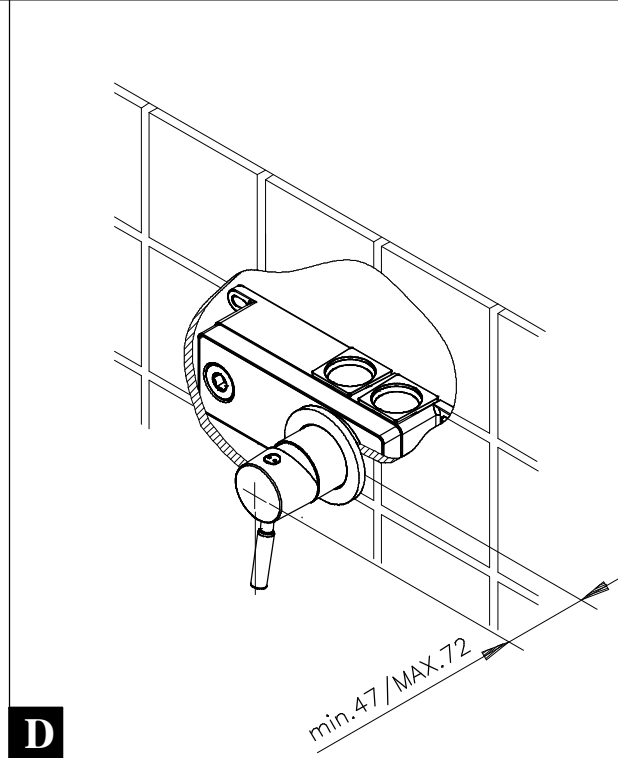

07.17

20206.00

H: max.65°C

H,C: 50–1000Kpa(0,5–10bar)

A

B

C

D